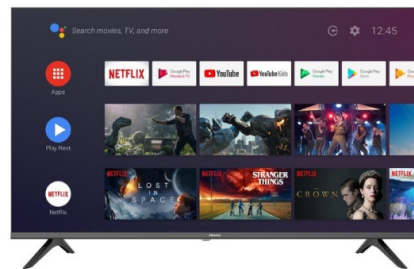

HISENSE 43" 43A5730FA LED Full HD Android TV outlet

Šifra: 34451

Kategorija proizvoda: OUTLET

Proizvođač: Hisense

Cena: **31.287,00** rsd.

Audio	Snaga zvučnika:	2 x 6W
	Tehnologije:	DTS Studio Sound
Dodatne funkcije	Wi-Fi™:	Da
	Bluetooth™:	Da
	Opis bežične veze:	Integrirani Wi-Fi, Bluetooth
Ekran	Veličina ekrana:	43 inča (109cm)
	Rezolucija:	Full HD (1.920 x 1.080)
	Tip ekrana:	LED
Fizičke karakteristike	Montiranje na zid:	VESA 200mm x 200mm
	Masa:	6.5kg (sa postoljem)
	Boja:	Crna
Karakteristike	Energetska klasa:	G
Priključci Slotovi	Antenski:	Da
	HDMI ulaz:	2
	Analogni video ulazi:	Kompozitni, Komponentni YPbPr
Reklamacioni period	Reklamacioni period:	12 meseci
Video	Digitalni signal:	DVB-S2, DVB-T2, DVB-C, Analog